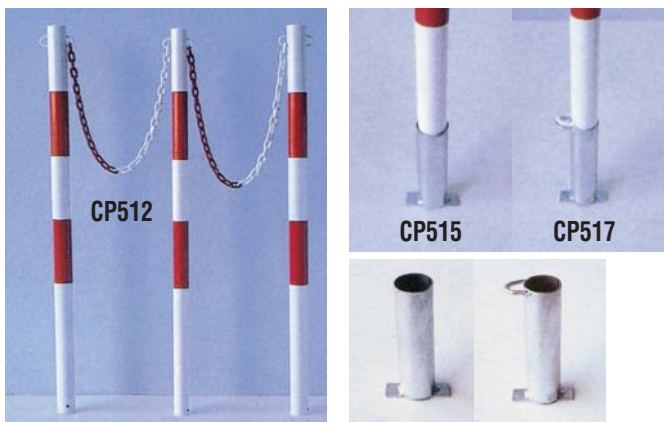

PALETTI MOBILI in tubo di acciaio Ø 30 mm, completo di anelli per aggancio catena, tappo di testa e base metallica pesante avvitabile. Altezza 90 cm.

CP560 PALETTO CON PUNTALE in plastica resistente agli agenti atmosferici. Con cappello e anelli per aggancio di catene. Dimensioni: come disegno.

COLONNINE IN PLASTICA con cappello e base con anima in cemento h 90 cm bianco/rosso.

CP544 CORNICE componibile per comunicazioni o avvisi. In plastica nera, formato A4. Composta da bordi, angolari, catenella, clip di fissaggio. Da appendere su paletti e colonnine.

Codice	Descrizione	Materiale	Colore	H cm
CP510	Paletto	Acciaio	bianco/rosso	90
CP510R	Paletto rifrangente	Acciaio	bianco/rosso	90
CP511	Paletto	Acciaio	giallo/nero	90
CP500	Colonnina c/base triang.	Plastica	bianco/rosso	90
CP500N	Colonnina c/base triang.	Plastica	giallo/nero	90
CP501	Solo base triang.	Plastica/cemento	nero	lato 27
CP501A	Base riempibile tonda	Plastica	nero	Ø 30
CP502	Cappello	Plastica	rosso	-
CP503	Cappello	Plastica	nero	-
CP505	Colonnina senza base	Plastica	bianco/rosso	130
CP505N	Colonnina con base	Plastica	giallo/nero	130
CP544	Cornice componibile	Plastica	nero	-
CP560	Paletto con puntale	Plastica	bianco	87

PALETTI PARAPEDONALI STANDARD in acciaio Ø 48 o Ø 60 mm, da murare a pavimento, altezza 120 cm, con anelli per aggancio catena e tappo di testa. Colore bianco con fasce rosse. Disponibili verniciati o rifrangenti.